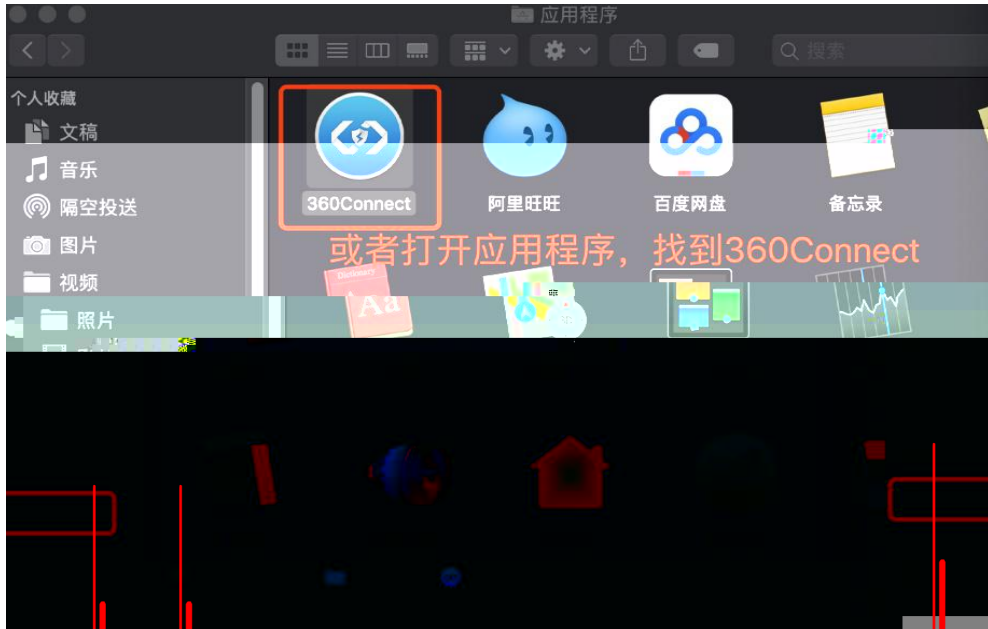

pn sles edu cn

Connect

pn sles edu cn