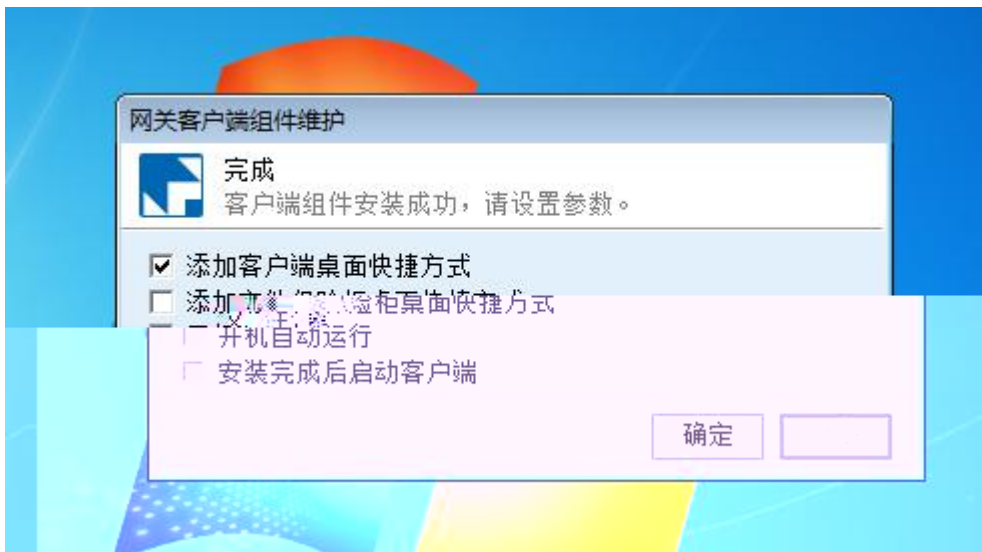

## VPN 客 户 使 用

Windows 2

MAC 5

10

13

IOS

VPN

vpn.sues.edu.cn