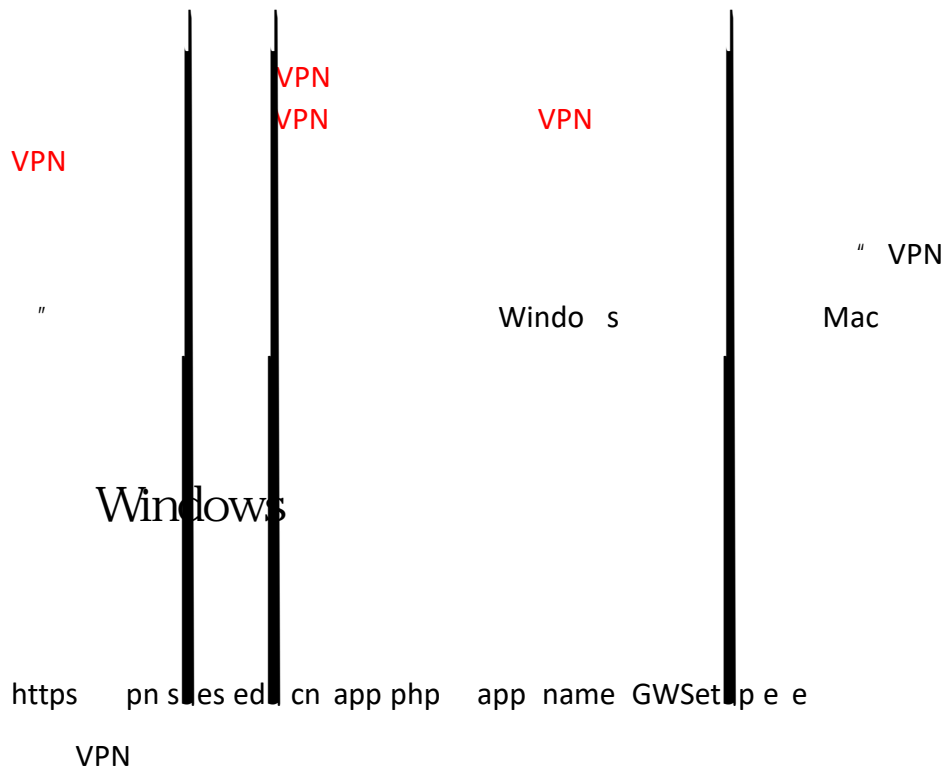

## VPN 客 户 使 用

Windows 2

MAC 5

10

13

IOS

VPN

vpn.sues.edu.cn