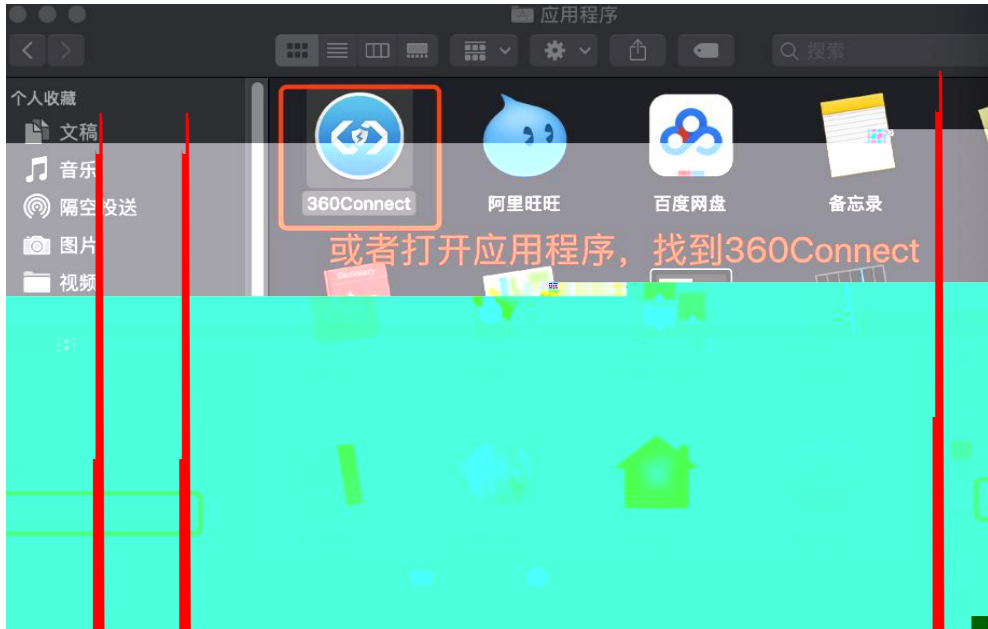

pn sales edu . cn

Connect

pn sales edu . cn